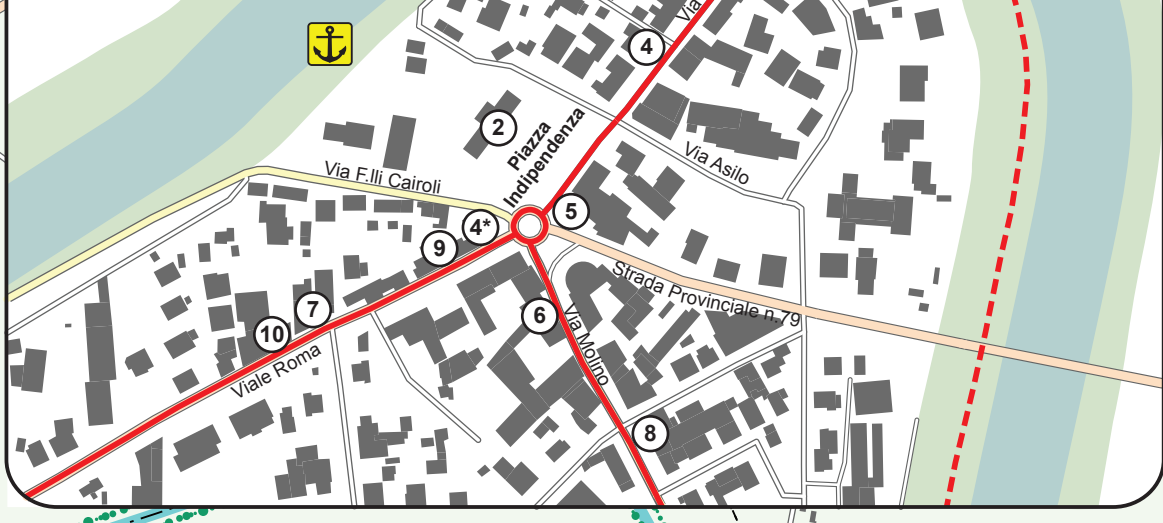

Torre di Mosto: Centro

- scala 1:4.000
- 1 Chiesa di S. Martino Vescovo
 - 2 Municipio di Torre di Mosto
 - 3 Ufficio postale
 - 4-4 Banca
 - 5 Trattoria "Da Isetta"
 - 6 Trattoria "Al Molino"
 - 7 Ristorante "Vegan House"
 - 8 Bar Pizzeria "Da Nico"
 - 9 Bar Pizzeria "Torresana"
 - 10 Gelateria "La Delizia"

Cartografia tratta da / Map taken from: www.openstreetmap.org
 scala 1:20.000 / scale 1:20,000

LEGGENDA / KEY

	Autostrade / Motorways		Strade bianche "capezzagne" / Country tracks
	Strade principali / Main roads		Ferrovie / Railways
	Strade secondarie / Secondary roads		Confine comunale / Municipal boundary
	Altre strade / Other roads		

ITINERARI CICLOTURISTICI / TOURIST CYCLE ROUTES:

-
-
-
-
-

LE FORME DELLA VEGETAZIONE / TYPES OF VEGETATION:

-
-
-
-

	Luogo di culto / Places of worship		Stazione FS / Railway station		Area naturalistica / Nature reserve		Ristorante / Agriturismo / Restaurant / Farmhouse
	Palazzo / Villa storica / Historic Building / Villa		Ponte sul fiume Livorno / Bridge over the River Livorno		Albero secolare / Ancient tree		Gelateria / Ice cream parlor
	Casa rurale / Farmhouse		Porto / approdo fluviale / River port / mooring		Bilancia fluviale / Fishing net		Azienda agricola / vitivinicola / Farm / Winery
	Museo / Museum		Maneggio / Riding stables		Area picnic / Picnic area		
					Vigneti / Vineyards		
					Frutteti / Orchards		
					Aree verdi urbane / Urban open spaces		